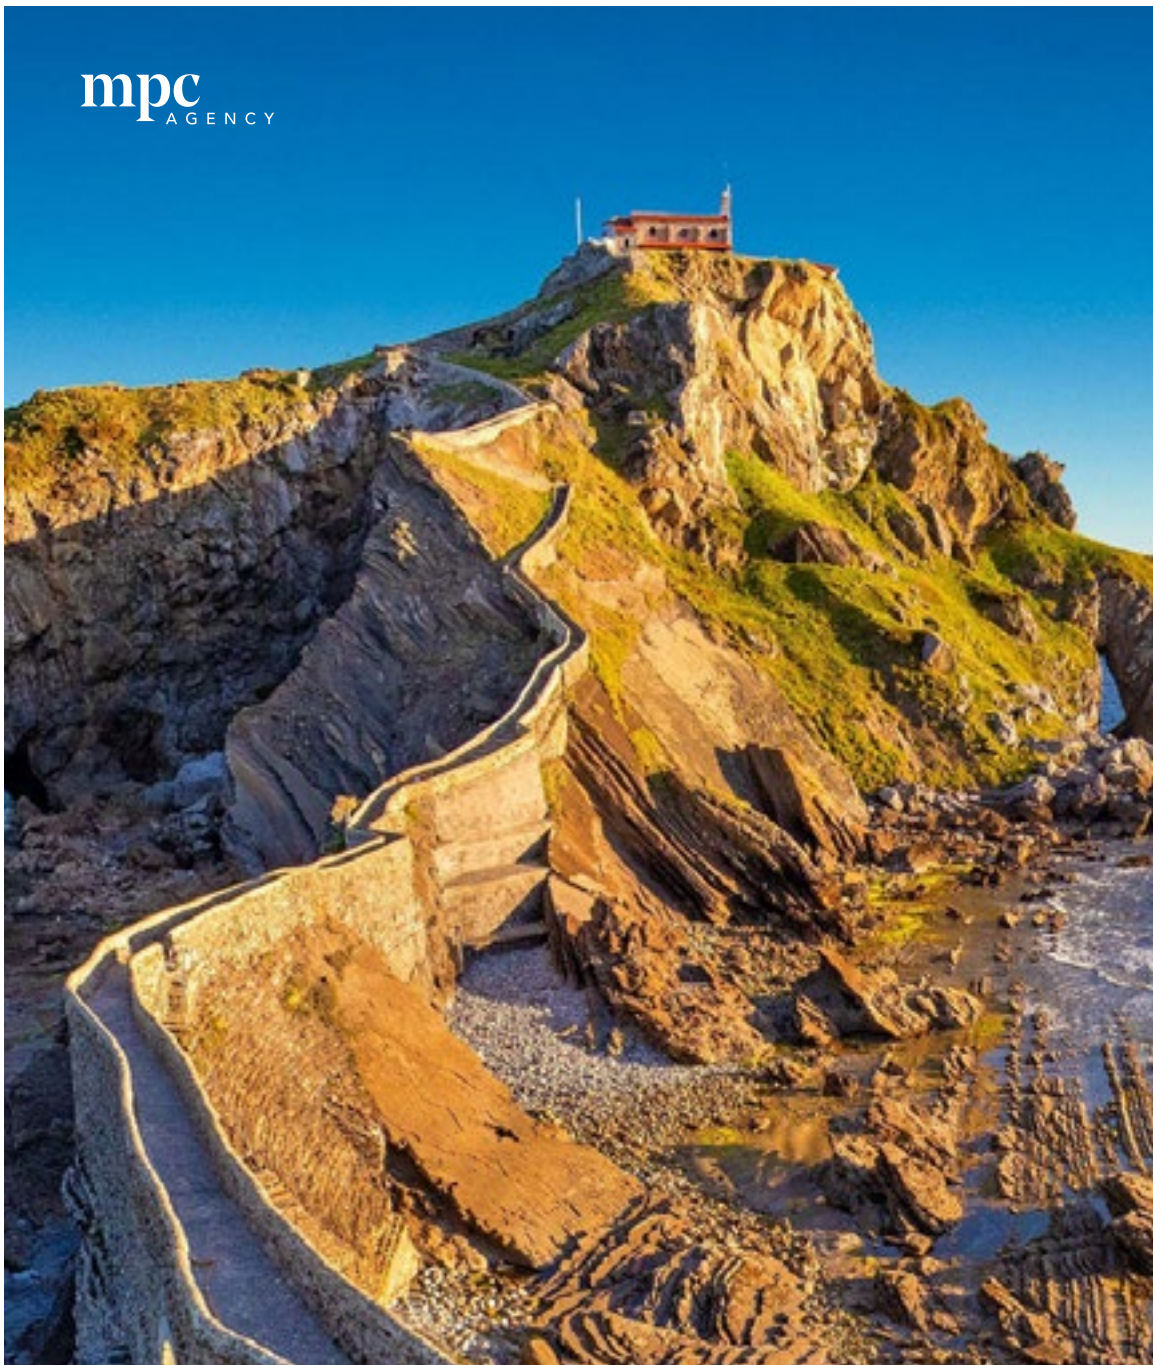

LEDORD

- Unik inramning
- Skräddarsydda lösningar i Sverige och utlandet
- Stort personligt engagemang
- Hög upplevd kvalitet
- Lokala Travel Managers
- Prisvärda arrangemang
- Det lilla extra

*MPC AGENCY RESESÄKERHET